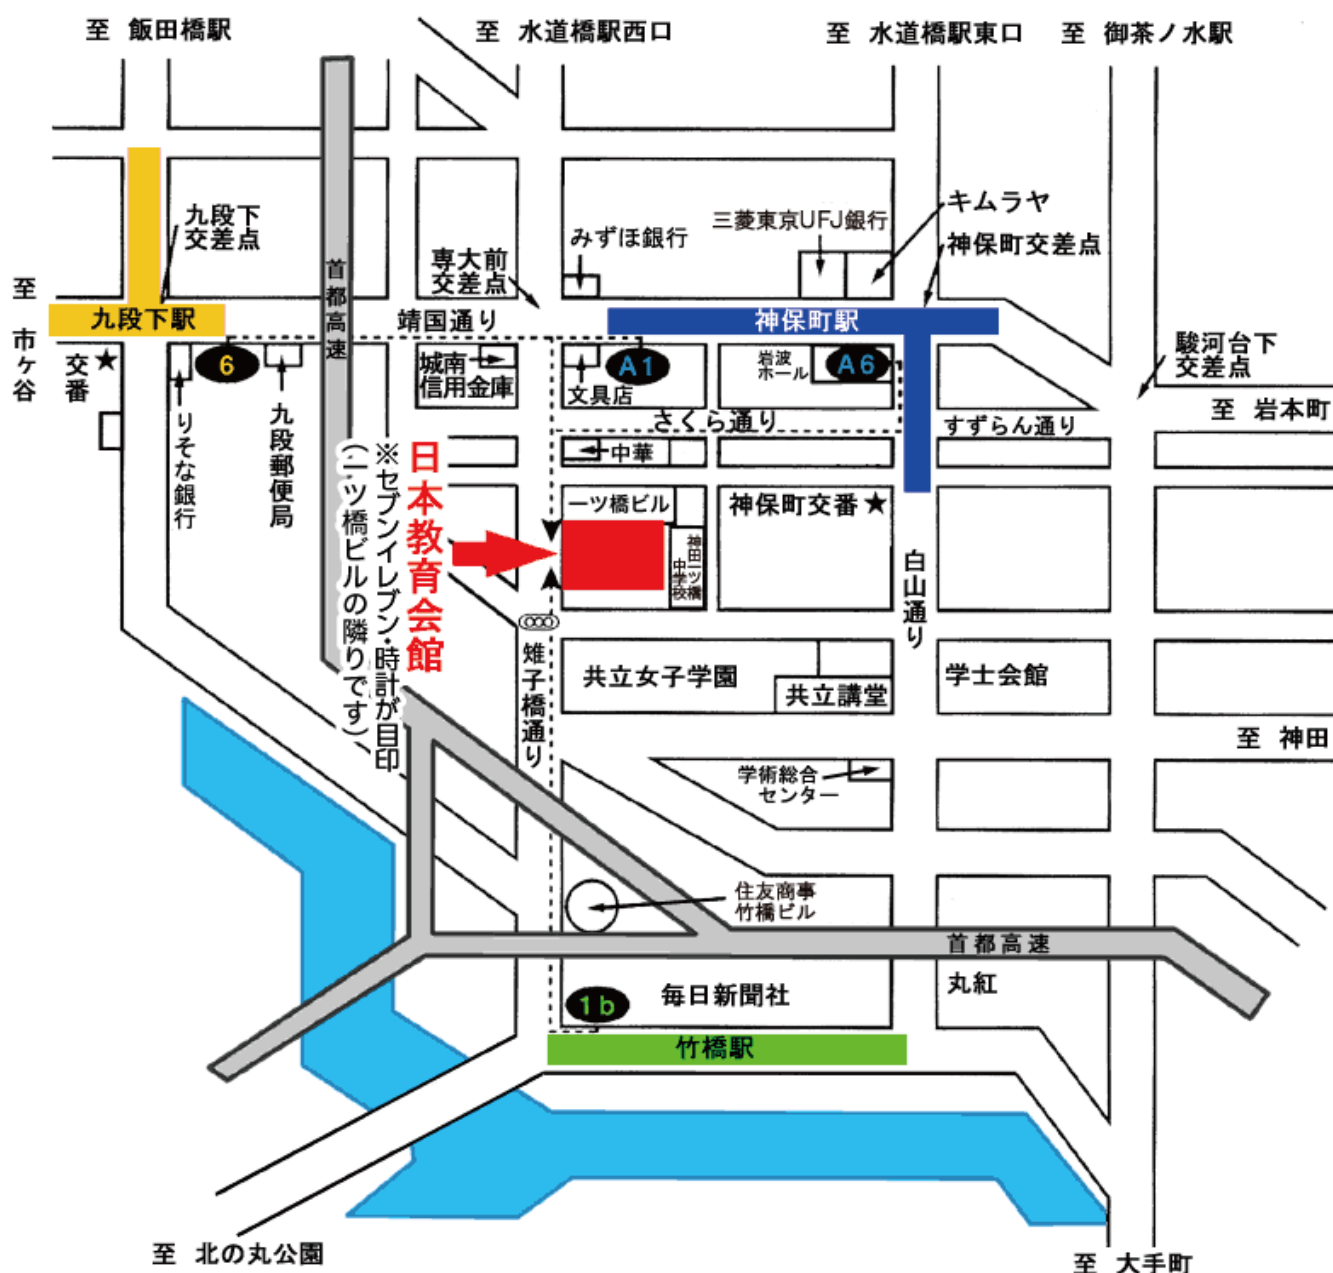

日本教育会館 交通アクセス

所在地：〒101-0003 東京都千代田区一ツ橋 2-6-2

道案内専用電話：03-3230-2833

(最寄駅のご案内)

- 電車 ● 地下鉄都営新宿線・東京メトロ半蔵門線神保町駅(A1 出口)下車徒歩 3 分
- 地下鉄都営三田線神保町駅(A1 出口)下車徒歩 5 分
- 東京メトロ東西線竹橋駅(北の丸公園側出口)下車徒歩 5 分
- 東京メトロ東西線九段下駅(6 番出口)下車徒歩 7 分
- JR 総武線水道橋駅(西口出口)下車徒歩 15 分